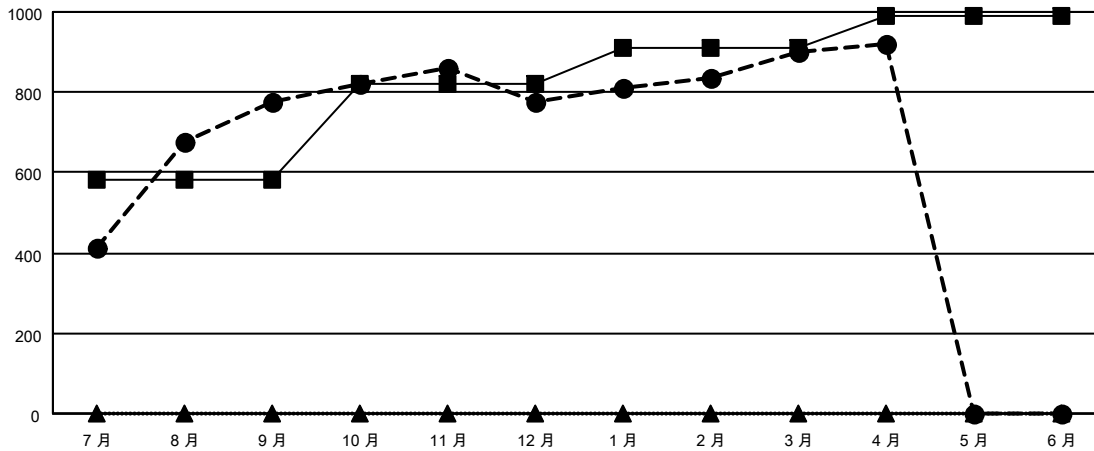

目標和實際會員累積

已取消的分會: 6	247 CLUBS OF 278 增添1位或以上的新會員	<u>性別分佈</u>		
		男	6,498 (70.90%)	
<u>放棄的會員</u>	點擊這裡取得彙計會員數據	女	2,667 (29.10%)	
過世		24	總計家庭單位會員數	160
分會已取消	40	支付減半會費的家庭會員	84	
其他	511			
總計	575