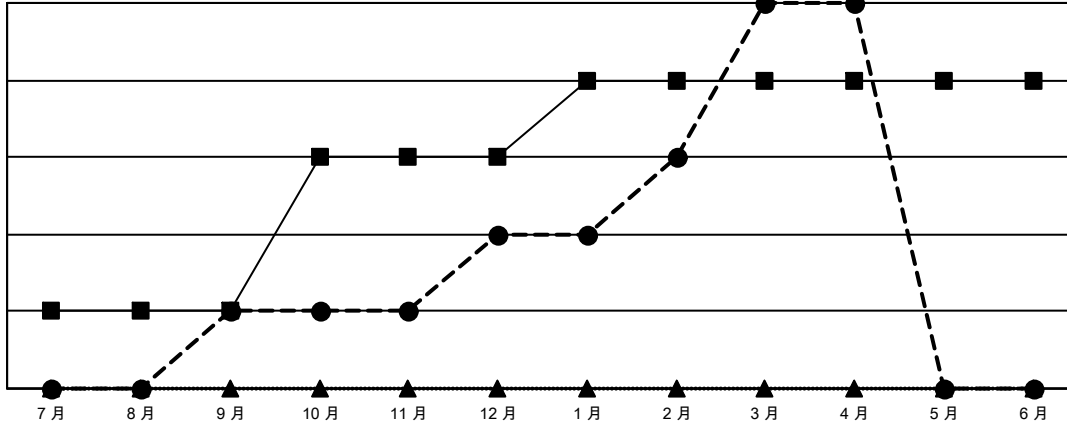

GMT MONTHLY MEMBERSHIP PROGRESS REPORT

Results as of: 4/30/2024

Multiple District 300E

LOCATION: REP OF CHINA

GMT: OPEN

GMT憲章區 5 - M

分會			
成果 2023-2024			
季	新分會目標	新會	會員流失的分會
7月/8月/9月	1	1	2
10月/11月/12月	2	1	3
1月/2月/3月	1	3	0
4月/5月/6月	0	0	1

位會員@每位須繳			
成果 2023-2024			
季	會員淨增長目標	實際會員增長數	實際退會會員 (包括轉會)
7月/8月/9月	580	1,160	263
10月/11月/12月	240	237	228
1月/2月/3月	90	229	81
4月/5月/6月	80	24	3

目標與實際新會累積